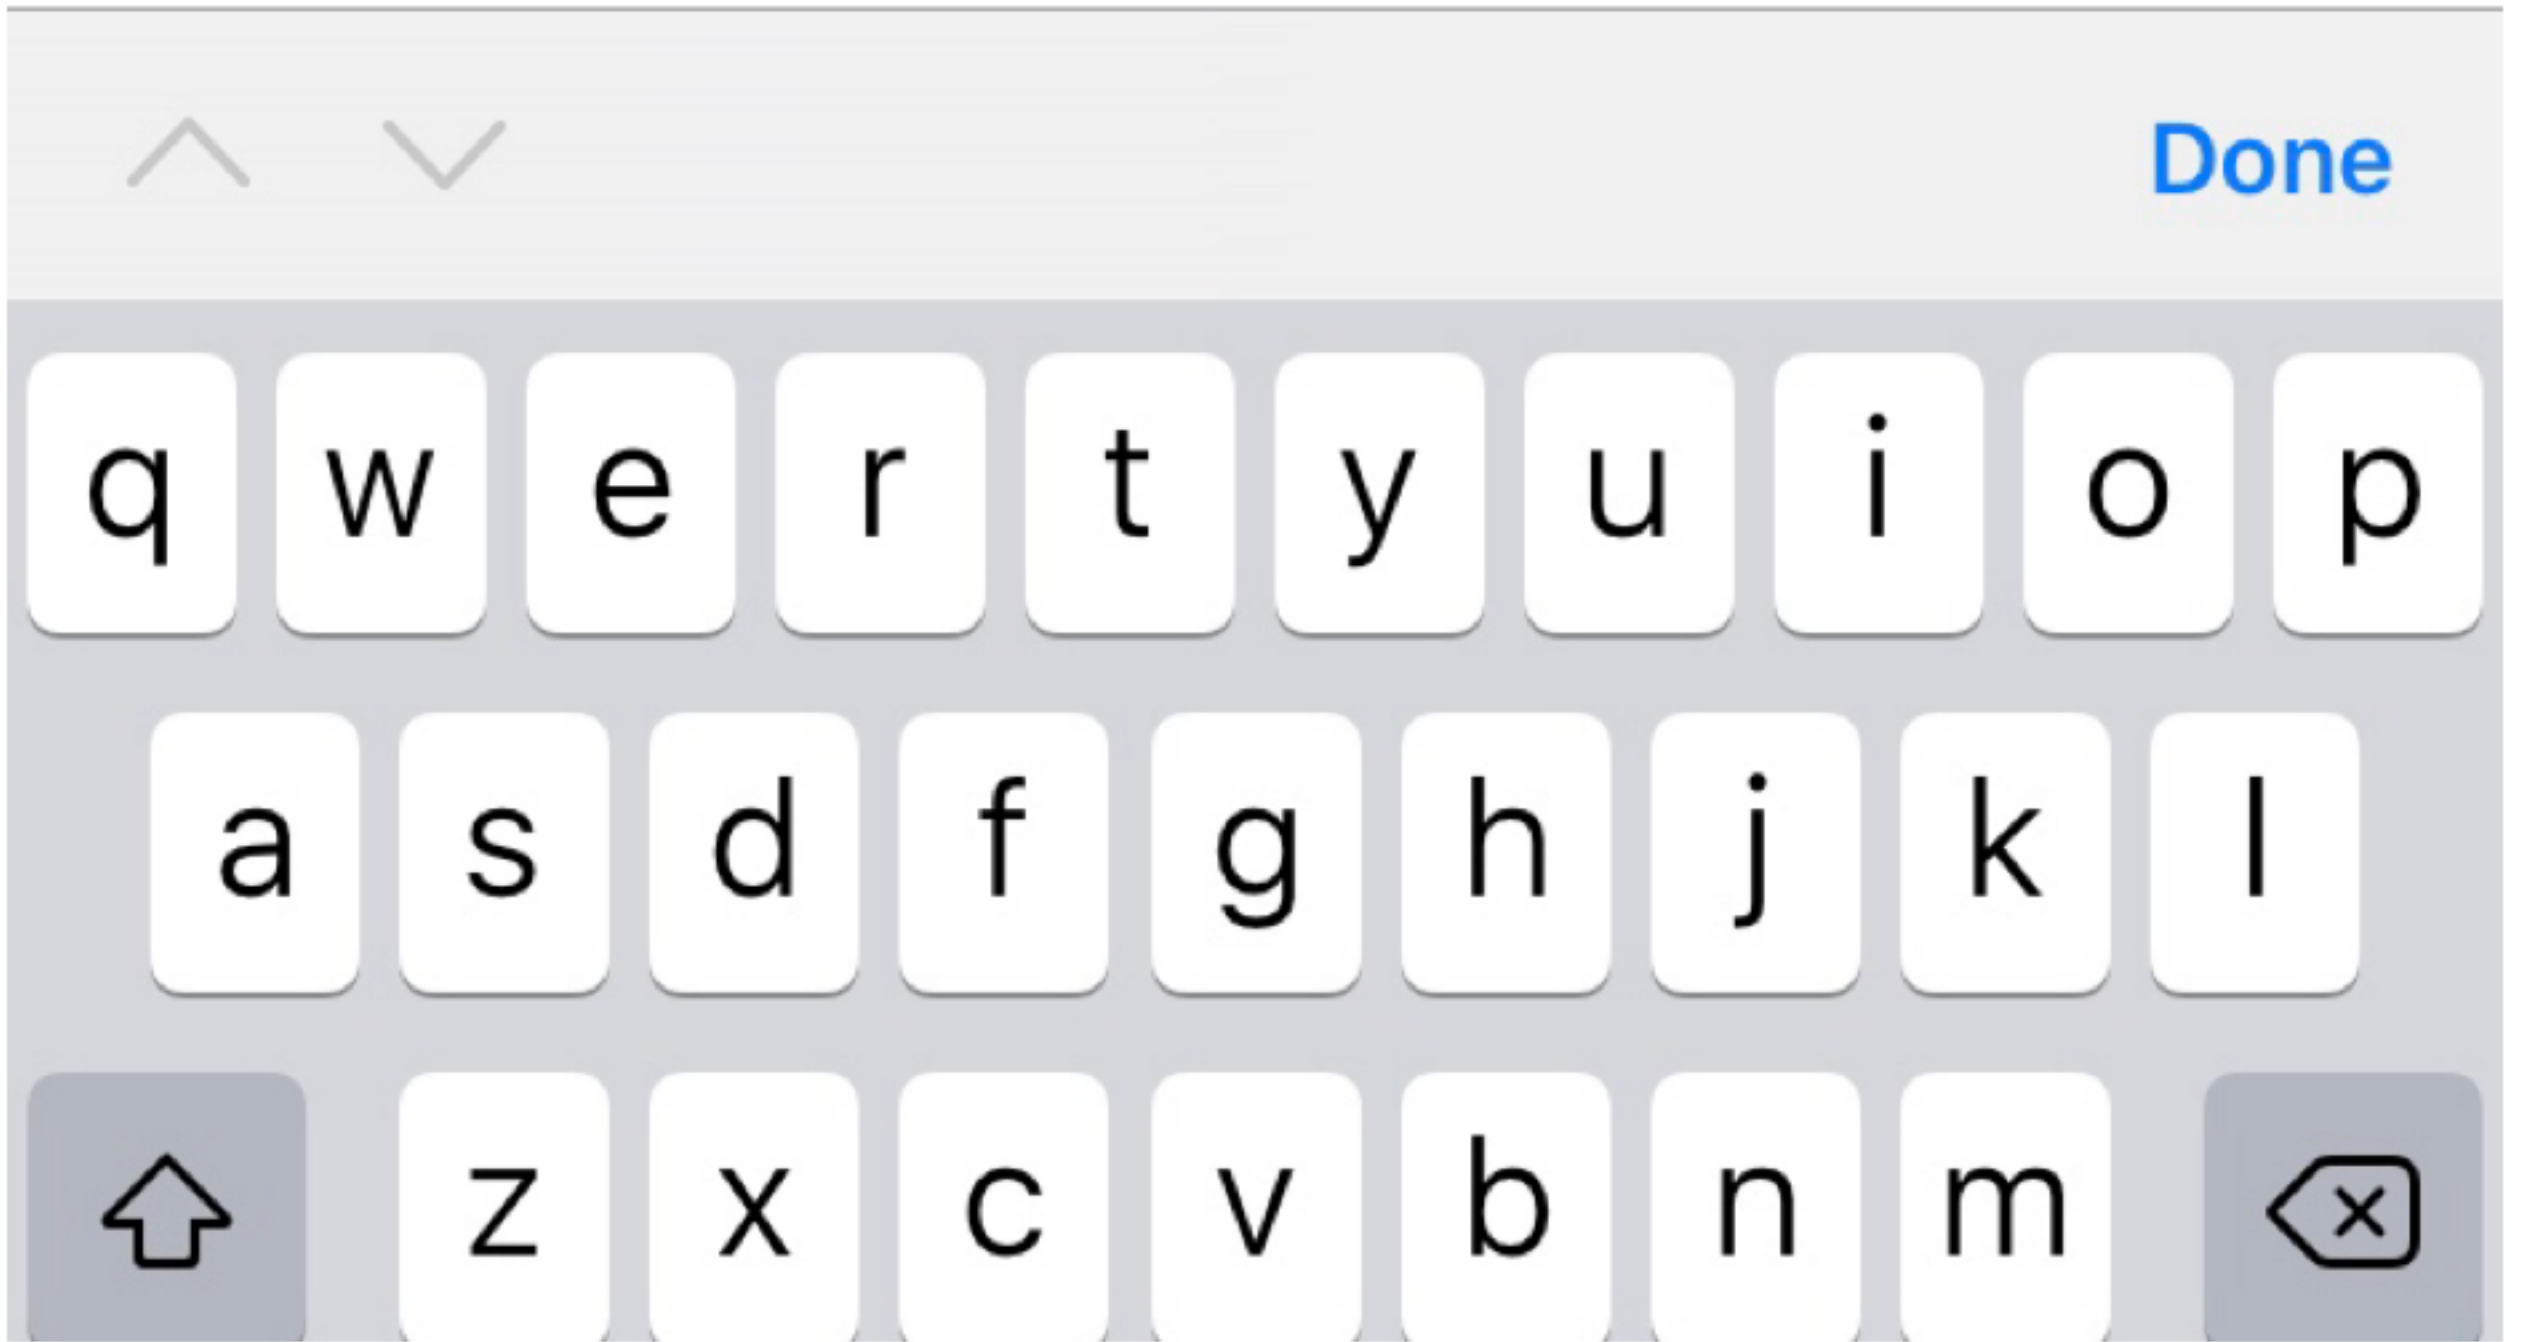

Sign in

0jg.moe.gov.sa

[Can't access your account?](#)

Next

نكتب اسم المستخدم

الموجود في موقع

توكلنا